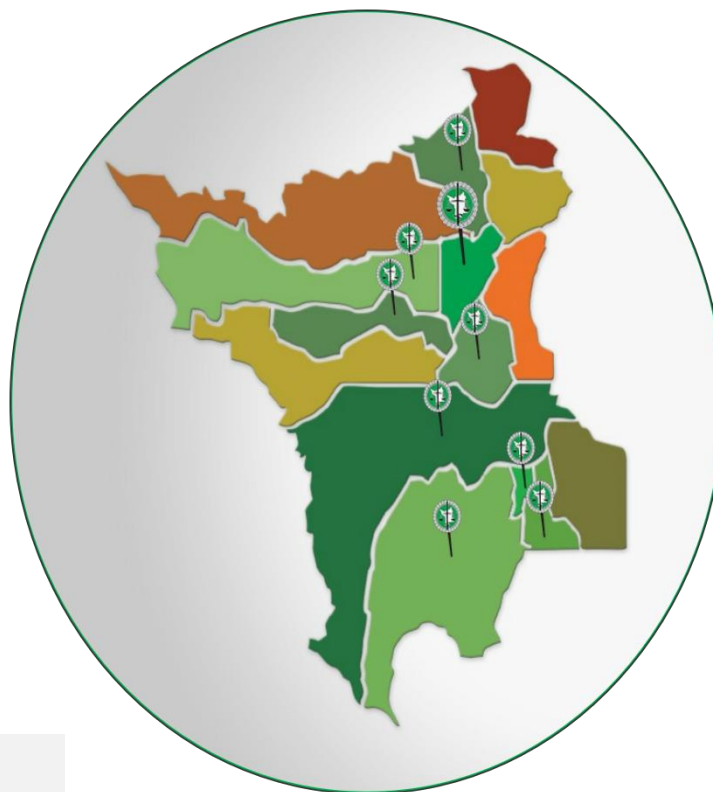

A Defensoria Pública do Estado de Roraima e o acesso à Justiça

Dr. Oleno Inácio de Matos
Defensor Público-Geral

Roraima

Extremo Norte

CONTEXTO REGIONAL

- **Roraima** - extremo norte do Brasil, na Amazônia brasileira.
- **Fronteira** com a Guiana e Venezuela.
- **15 municípios.**
- **População** estimada em 652.713 (*IBGE 2021*).
- **Rendimento** nominal mensal domiciliar "*per capita*" de R\$ 1.166,00 (*IBGE, 2022*).
- **14 Municípios do interior** - somente 7 têm comarcas judiciárias instaladas.

A Defensoria Pública do Estado de Roraima

48 Defensores

**Presença em todas
as COMARCAS**

**Alto Alegre
Boa Vista
Bonfim
Caracaraí
Mucajaí
Pacaraima
Rorainópolis
São Luiz do Anauá**

Como faço para ter acesso à
Justiça?

DEFENSORIA PÚBLICA
DO ESTADO DE RORAIMA

ENDEREÇOS EM BOA VISTA

Câmara de Conciliação:

Avenida Capitão Ene Garcez, nº1696, Bairro: São Francisco (atigo prédio que funcionava o Norte Shopping Hotel), das 8:00h às 14:00h

Núcleo Criminal:

Rua: Soldado PM Arineu Ferreira Lima, N° 1415, Bairro: Caranã, das 08:00h às 14:00h

Sede Administrativa:

Rua: Cecília Brasi, nº29, Bairro: Centro, das 08:00 às 14:00

Sede Cível:

Av.: Sebastião Diniz, nº 1165, Bairro: Centro, das 08:00 às 14:00